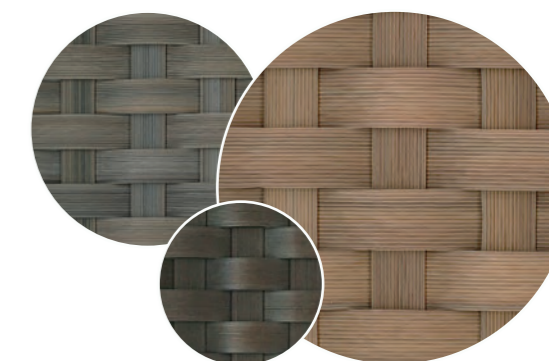

CRESSIDA

Außergewöhnlich bequemer und stapelbarer Stuhl, made by RelaxFactory®. Ein großzügiger Sitzkorb prägt die Optik des CRESSIDA Stuhls. Das 4-Fuß-Gestell besteht aus pulverbeschichtetem Aluminium. CRESSIDA ist in den Farben: Java Brown, Camrgue und Kubuh Grey erhältlich.

Breite: 65 cm
Tiefe: 61 cm
Höhe: 84 cm
Sitzhöhe: 45 cm

Das passende Sitzkissen ist separat und in drei Stoffqualitäten verfügbar.