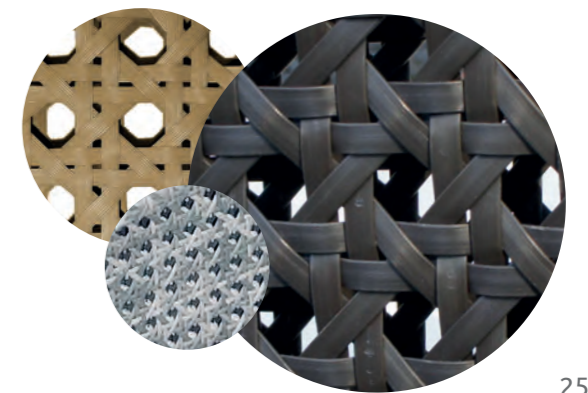

KAFFEETISCH

Breite: 91 cm
Tiefe: 91 cm
Höhe: 51 cm