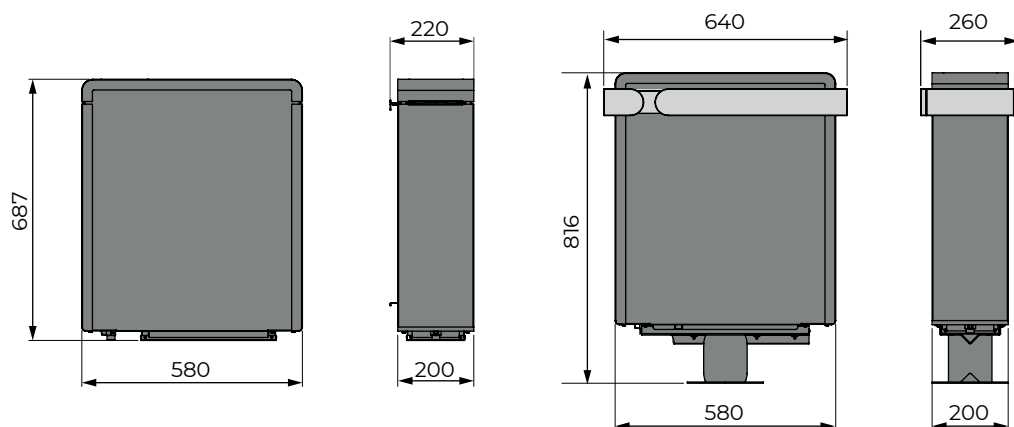

Dimensions of Concept R Mini Combi sauna heaters
(CP-RMC-35 / CP-RMC-45 / CR-RMC-60 / CP-RMC-75)