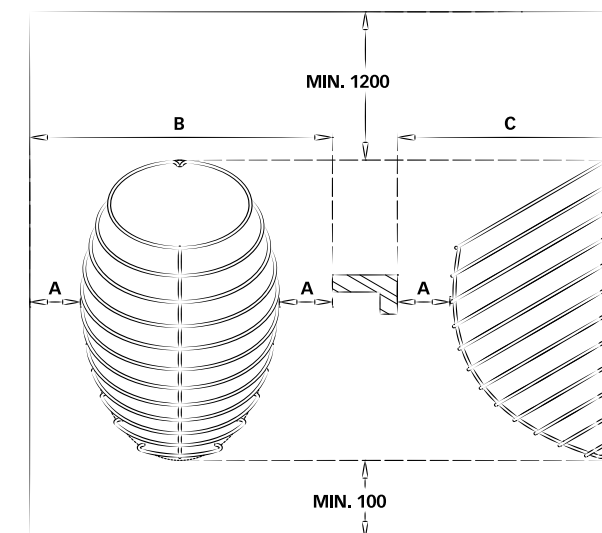

reddot design award

DROP			
Moc (kW)	4,5	6	9
Wielkość pomieszczenia (m³)	3-7	5-10	8-15
Ilość kamieni (kg)	55	55	55
Wysokość (mm)	590	590	590
Szerokość (mm)	390	390	390
Średnica (mm)	335	335	335
Waga (kg)*	11	11	12
Wymiary opakowania	390 x 340 x 590 mm / 10 kg		
Wymiary grzałki (mm)	8,5	8,5	8,5
Opakowanie kamieni	60 kg (5-10cm)		
ZASILACZ			
Napięcie zasilania, 3-fazowe	400 V 3N	400 V 3N	400 V 3N
Kabel (Dł x mm²)	5 x 1,5	5 x 1,5	5 x 2,5
Napięcie zasilania, 1-fazowe	230 V 1N	230 V 1N	230 V 1N
Kabel (Dł x mm²)	3 x 2,5	3 x 6	3 x 10
BEZPIECZNY MONTAŻ**			
A (mm)	100	120	150
B (mm)	590	630	690
C (mm)	435	455	485

*pełne obciążenie przy mocowaniu do ściany: 65 kg 4 lata gwarancji.
**od materiałów łatwopalnych

Zestaw zawiera:

- 🔹 piec elektryczny
- 🔹 ramę ścienną

Piec wymaga zakupienia:

- 🔹 kamieni (zaokrąglonych i naturalnych)
- 🔹 sterownika (można także dołączyć sterowniki różnych producentów)