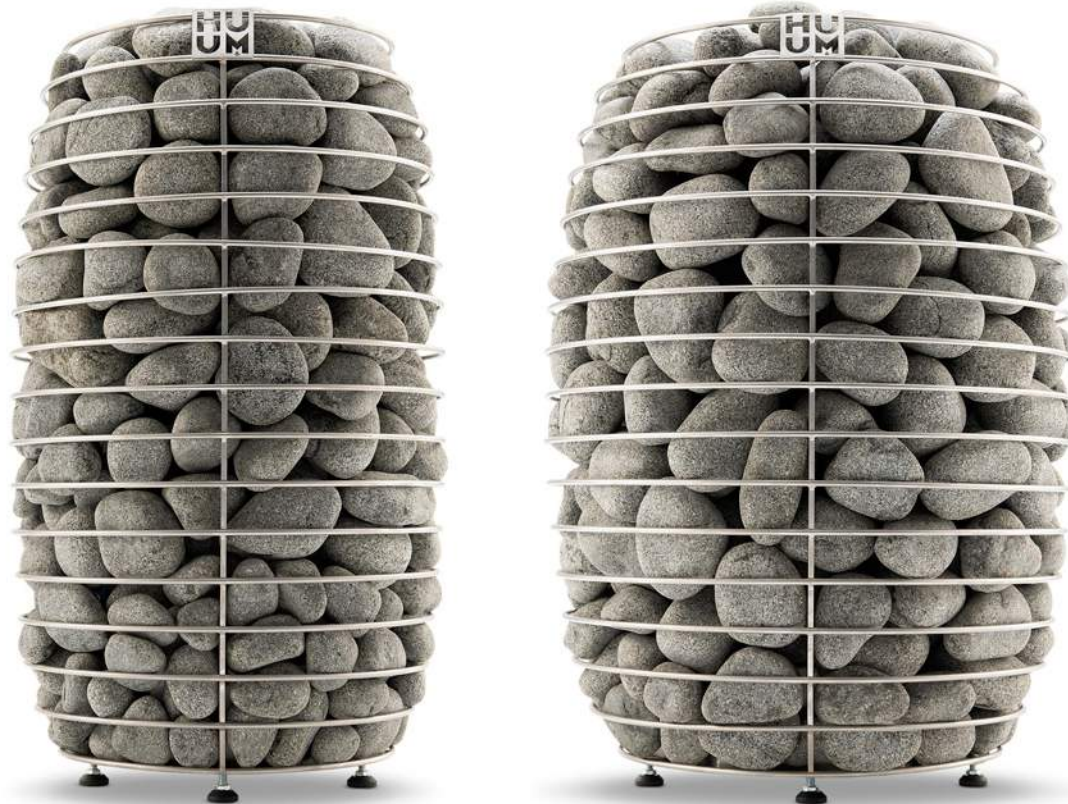

HUUM HIVE

Elektryczny piec HIVE to eleganckie rozwiązanie dla większych saun np. kluby sportowe i spa. Ten grzejnik montowany w podłodze może pomieścić do 250 kg kamieni, które zapewniają długotrwałe działanie gorącej pary wodnej dla całego pomieszczenia, bez uszczerbku dla wzornictwa. Smuklejsze HIVE Mini mieści do 150 kg kamieni i nadaje się również do mniejszych saun.