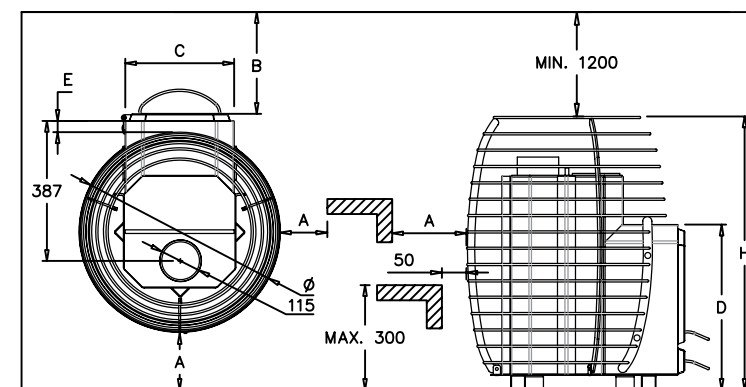

Piec wymaga zakupienia:

- 🔹 kamieni (zaokrąglonych i naturalnych)