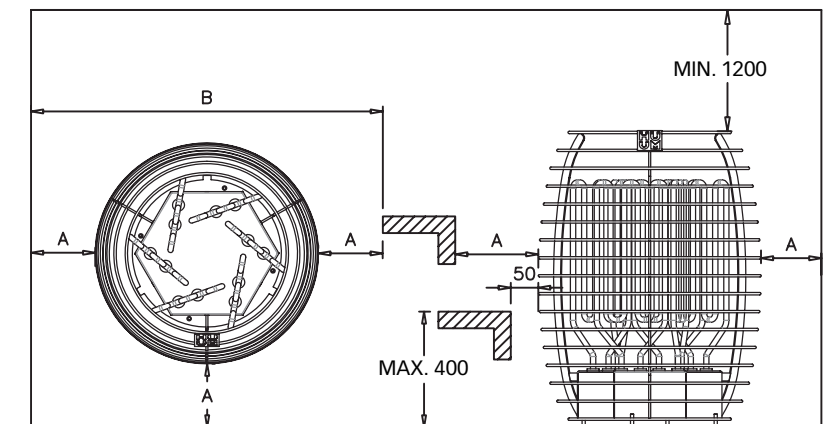

Piec wymaga zakupienia:

- ♦ kamieni (zaokrąglonych i naturalnych)
- ♦ sterownika (można także dołączyć sterowniki różnych producentów)