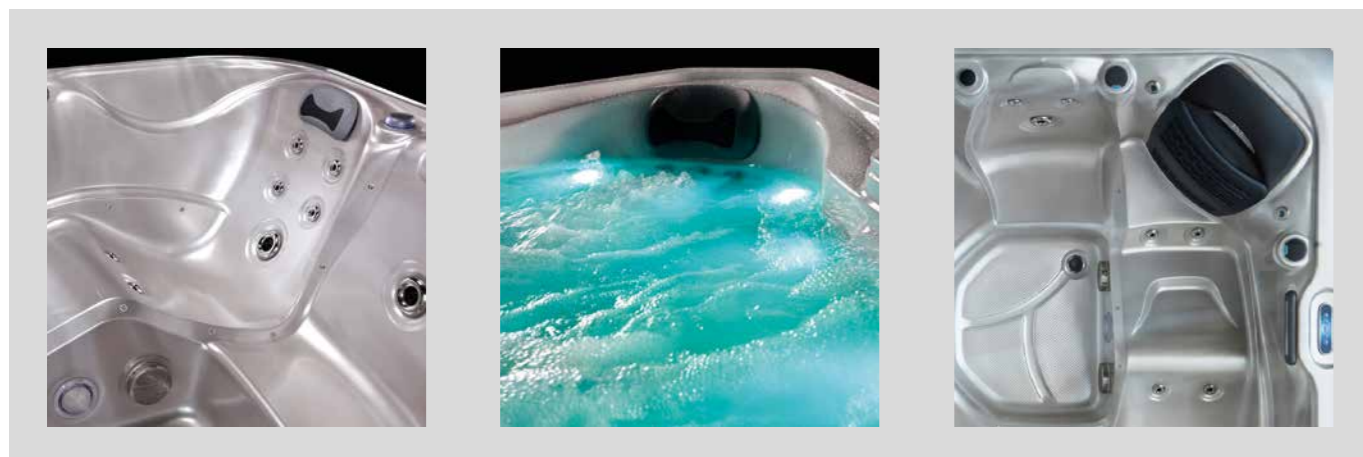

5. FANATIC

6 osobowa wanna Standard Series
5 siedzisk, 1 leżanka

wymiary: 223 x 223 x 94 cm
waga bez wody: 350 kg
pojemność wody: 1250 litrów

Cena katalogowa: 8799,00 € Netto

WYPOSAŻENIE

- 28 dysz do masażu wodnego
- 2 dysze kaskadowe
- pompa dwubiegowa do hydromasażu o mocy 3 KM
- sterowanie Balboa Standard / Gecko*
- nagłośnienie wewnętrzne Bluetooth Audio System - 2 szt.
- halogen LED multikolor - 1 szt.
- oświetlenie 16-punktowe lustra wody
- 4 podświetlane narożniki obudowy Ambiente Light® LED
- niecka wanny akrylowa z powłoką antybakteryjną Microban®
- termoizolacja wanny Fiber Core BASF®
- ozonator Silence O₃
- pompa cyrkulacyjna
- 3 zagłówki
- podstawa wanny Insect Protection
- opcjonalnie 12 dysz masażu powietrznego
- opcjonalnie dmuchawa Air Stream o mocy 1 KM