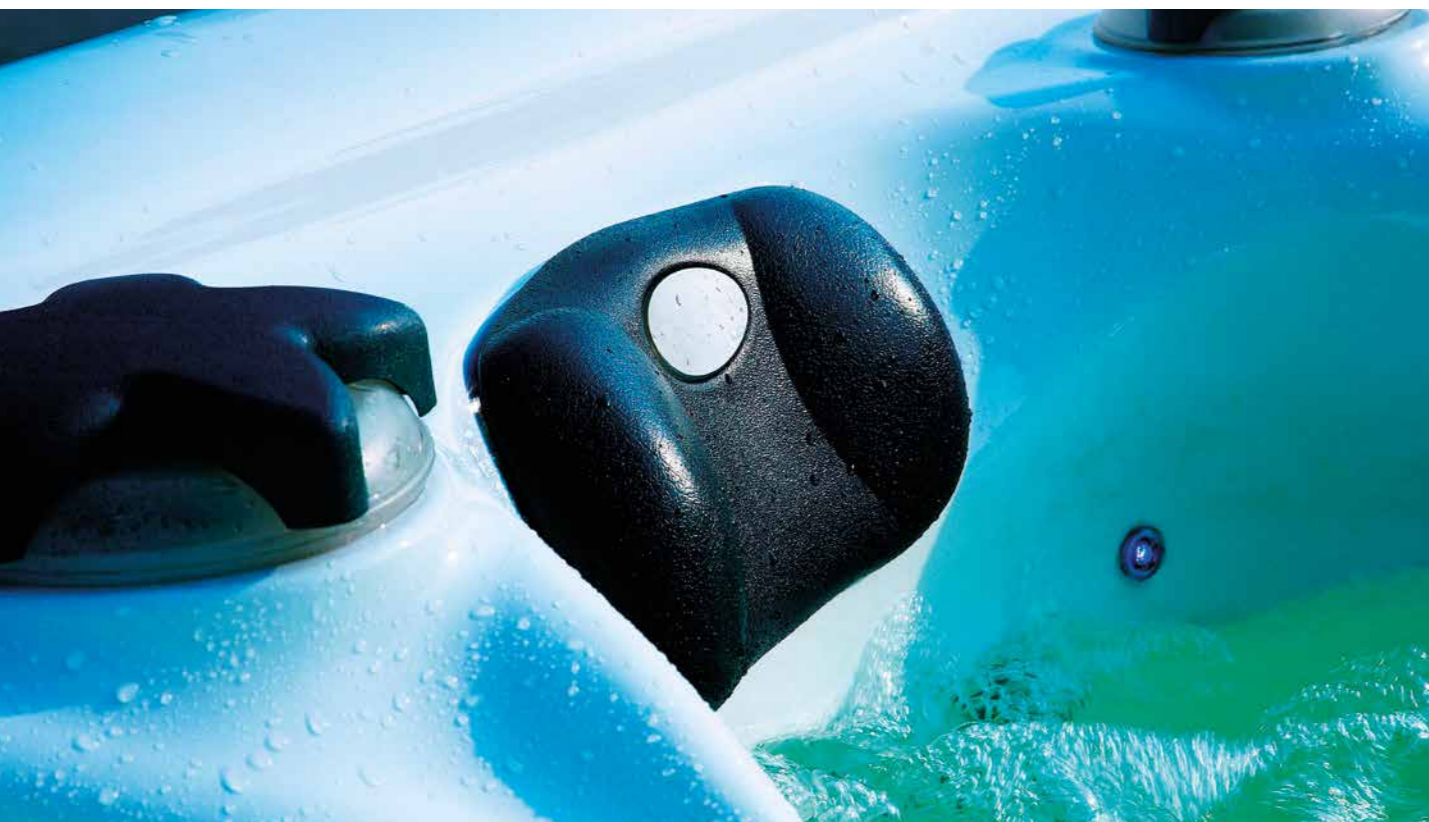

POZNAJ korzyści płynące z hydroterapii

Wanna SPA pomoże Ci się zrelaksować i odprężyć, a ponadto ma korzystny wpływ na zasypianie oraz jakość snu. Ciepło rozszerza naczynia krwionośne, poprawia krążenie i zmniejsza ból. Hydromasaż pomoże rozładować napięcie mięśni i jeszcze bardziej pomoże Ci się odstresować. Zanurzenie się w gorącej kąpieli nawet na krótki czas przynosi wiele korzyści dla zdrowia.

MASAŻ zaprojektowany z myślą o każdej części Twojego ciała

Kolekcja ergonomicznych wanien SPA została zaprojektowana z wykorzystaniem zasad terapeutycznych. Każdy model dopasowuje się do kształtów Twojego ciała zapewniając właściwe podparcie lędźwi i maksymalny komfort, podczas gdy dysze masażu wodnego niwelują stres i napięcie mięśni. Zażywając kąpieli Twoje ciało doświadczy wspaniałych efektów masażu perletkowego. Wanny Christi SPA zapewnią komfort i zachwycą nawet najbardziej wymagających klientów.