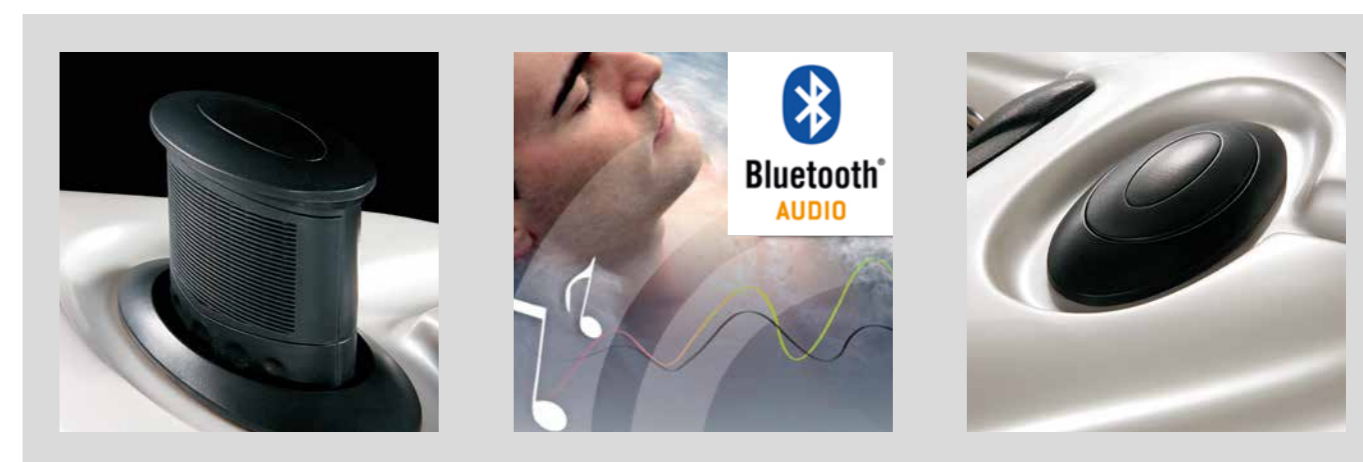

SYSTEM DŹWIĘKOWY Bluetooth Audio

System dźwiękowy klasy premium wyposażony jest w Bluetooth, dwa pełnozakresowe głośniki o wysokiej wierności odtwarzania. Wystarczy sparować smartfon, aby bezprzewodowo przesyłać muzykę.