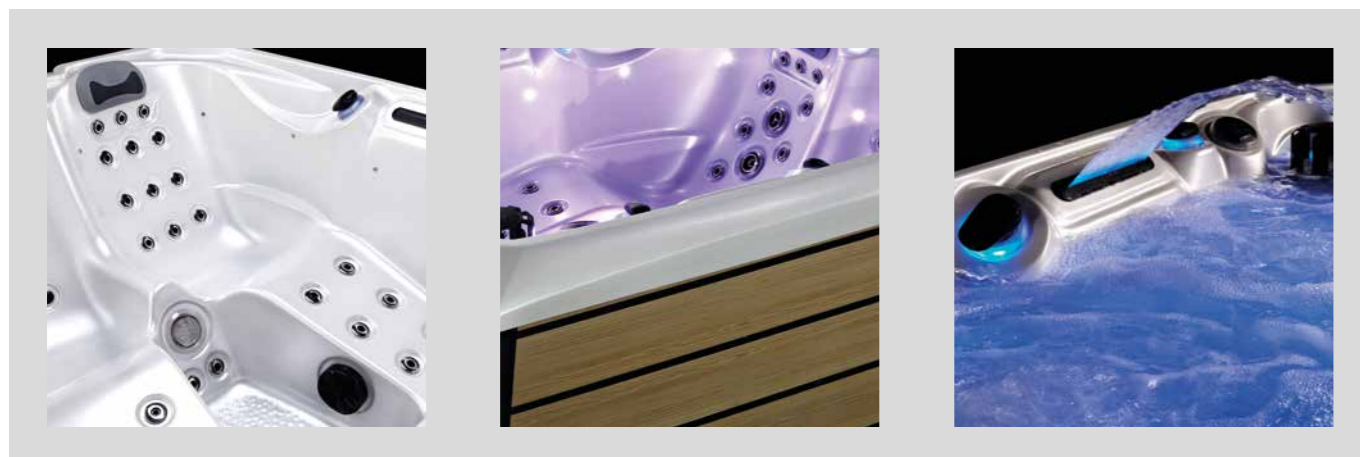

2. SILVER STAR

3 osobowa wanna Exclusive Series

1 siedzisko, 2 leżanki

wymiary: 214 x 166 x 88 cm

waga bez wody: 300 kg

pojemność wody: 800 litrów

Cena katalogowa: 7699,00 € Netto

WYPOSAŻENIE

- 43 dysze do masażu wodnego
- 3 dysze kaskadowe
- 2 pompy dwubiegowe do hydromasażu o mocy 2 KM każda
- 8 dysz powietrznych
- dmuchawa Air Stream o mocy 1 KM
- sterowanie Balboa Exclusive / Gecko*
- nagłośnienie wewnętrzne Bluetooth Audio System - 2 szt.
- halogen LED multikolor - 1 szt.
- oświetlenie 10-punktowe lustra wody
- kaskada wodna podświetlana LED
- 3 fontanny wodne podświetlane LED
- 4 podświetlane narożniki obudowy Ambiente Light® LED
- niecka wanny akrylowa z powłoką antybakteryjną Microban®
- termoizolacja wanny Fiber Core BASF®
- ozonator Silence O₃
- pompa cyrkulacyjna
- 2 zagłówki
- podstawa wanny Insect Protection