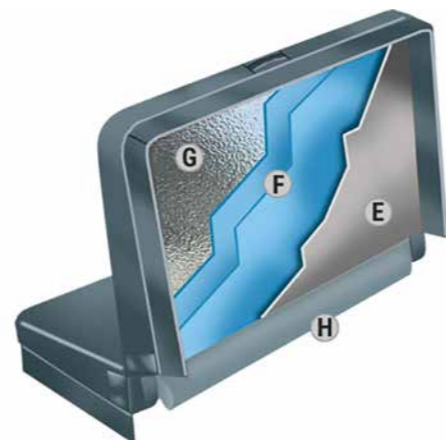

F.

Opcja podwójnie zalaminowanego rdzenia dla maksymalnej ochrony przed działaniem wody

G.

Lustro termiczne Energy Reflex zatrzymuje ciepło promieniowania

H.

Opcja Heat Seal na całej długości eliminuje straty ciepła na środkowym zawieszisku

SYSTEM DŹWIĘKOWY Bluetooth Audio

System dźwiękowy klasy premium wyposażony jest w Bluetooth, dwa pełnozakresowe głośniki o wysokiej wierności odtwarzania. Wystarczy sparować smartfon, aby bezprzewodowo przesyłać muzykę.