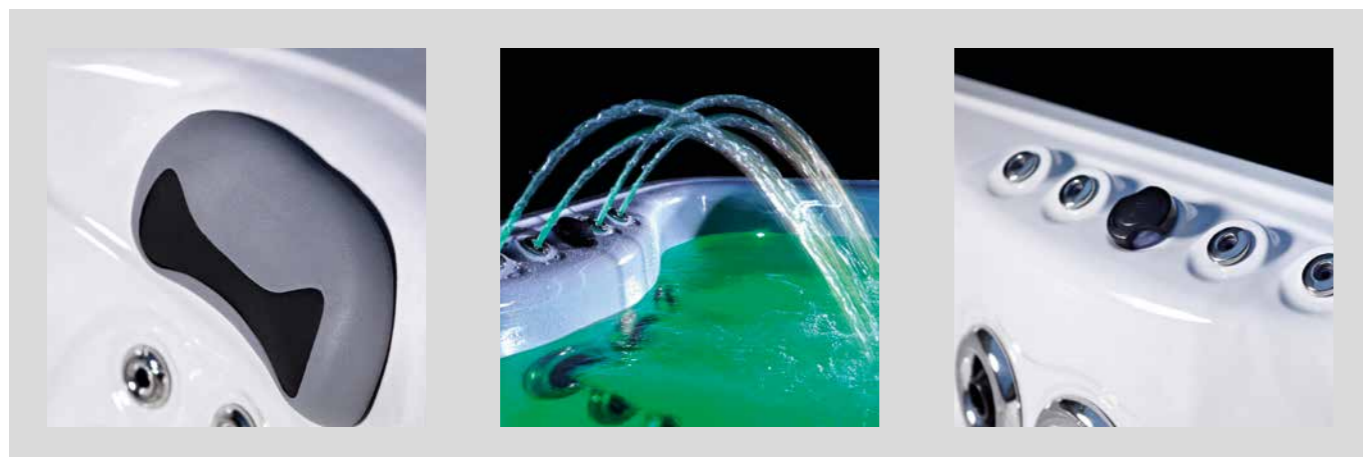

Cena katalogowa: 19.799,00 € Netto

WYPOSAŻENIE

- 6 strumiennic wodnych Swim Jets
- 3 pompy do strumieni wodnych o mocy 3 KM każda
- 30 dysz do masażu wodnego
- 4 dysze kaskadowe
- pompa dwubiegowa do hydromasażu o mocy 2 KM
- sterowanie Balboa Sport / Gecko*
- nagłośnienie wewnętrzne Bluetooth Audio System - 4 szt.
- halogen LED multikolor - 1 szt.
- oświetlenie 20-punktowe lustra wody
- 4 fontanny wodne podświetlane LED
- niecka Swim Spa akrylowa z powłoką antybakteryjną Microban®
- termoizolacja wanny Fiber Core BASF®
- ozonator Silence O₃
- pompa cyrkulacyjna
- 2 zagłówki
- podstawa wanny Insect Protection