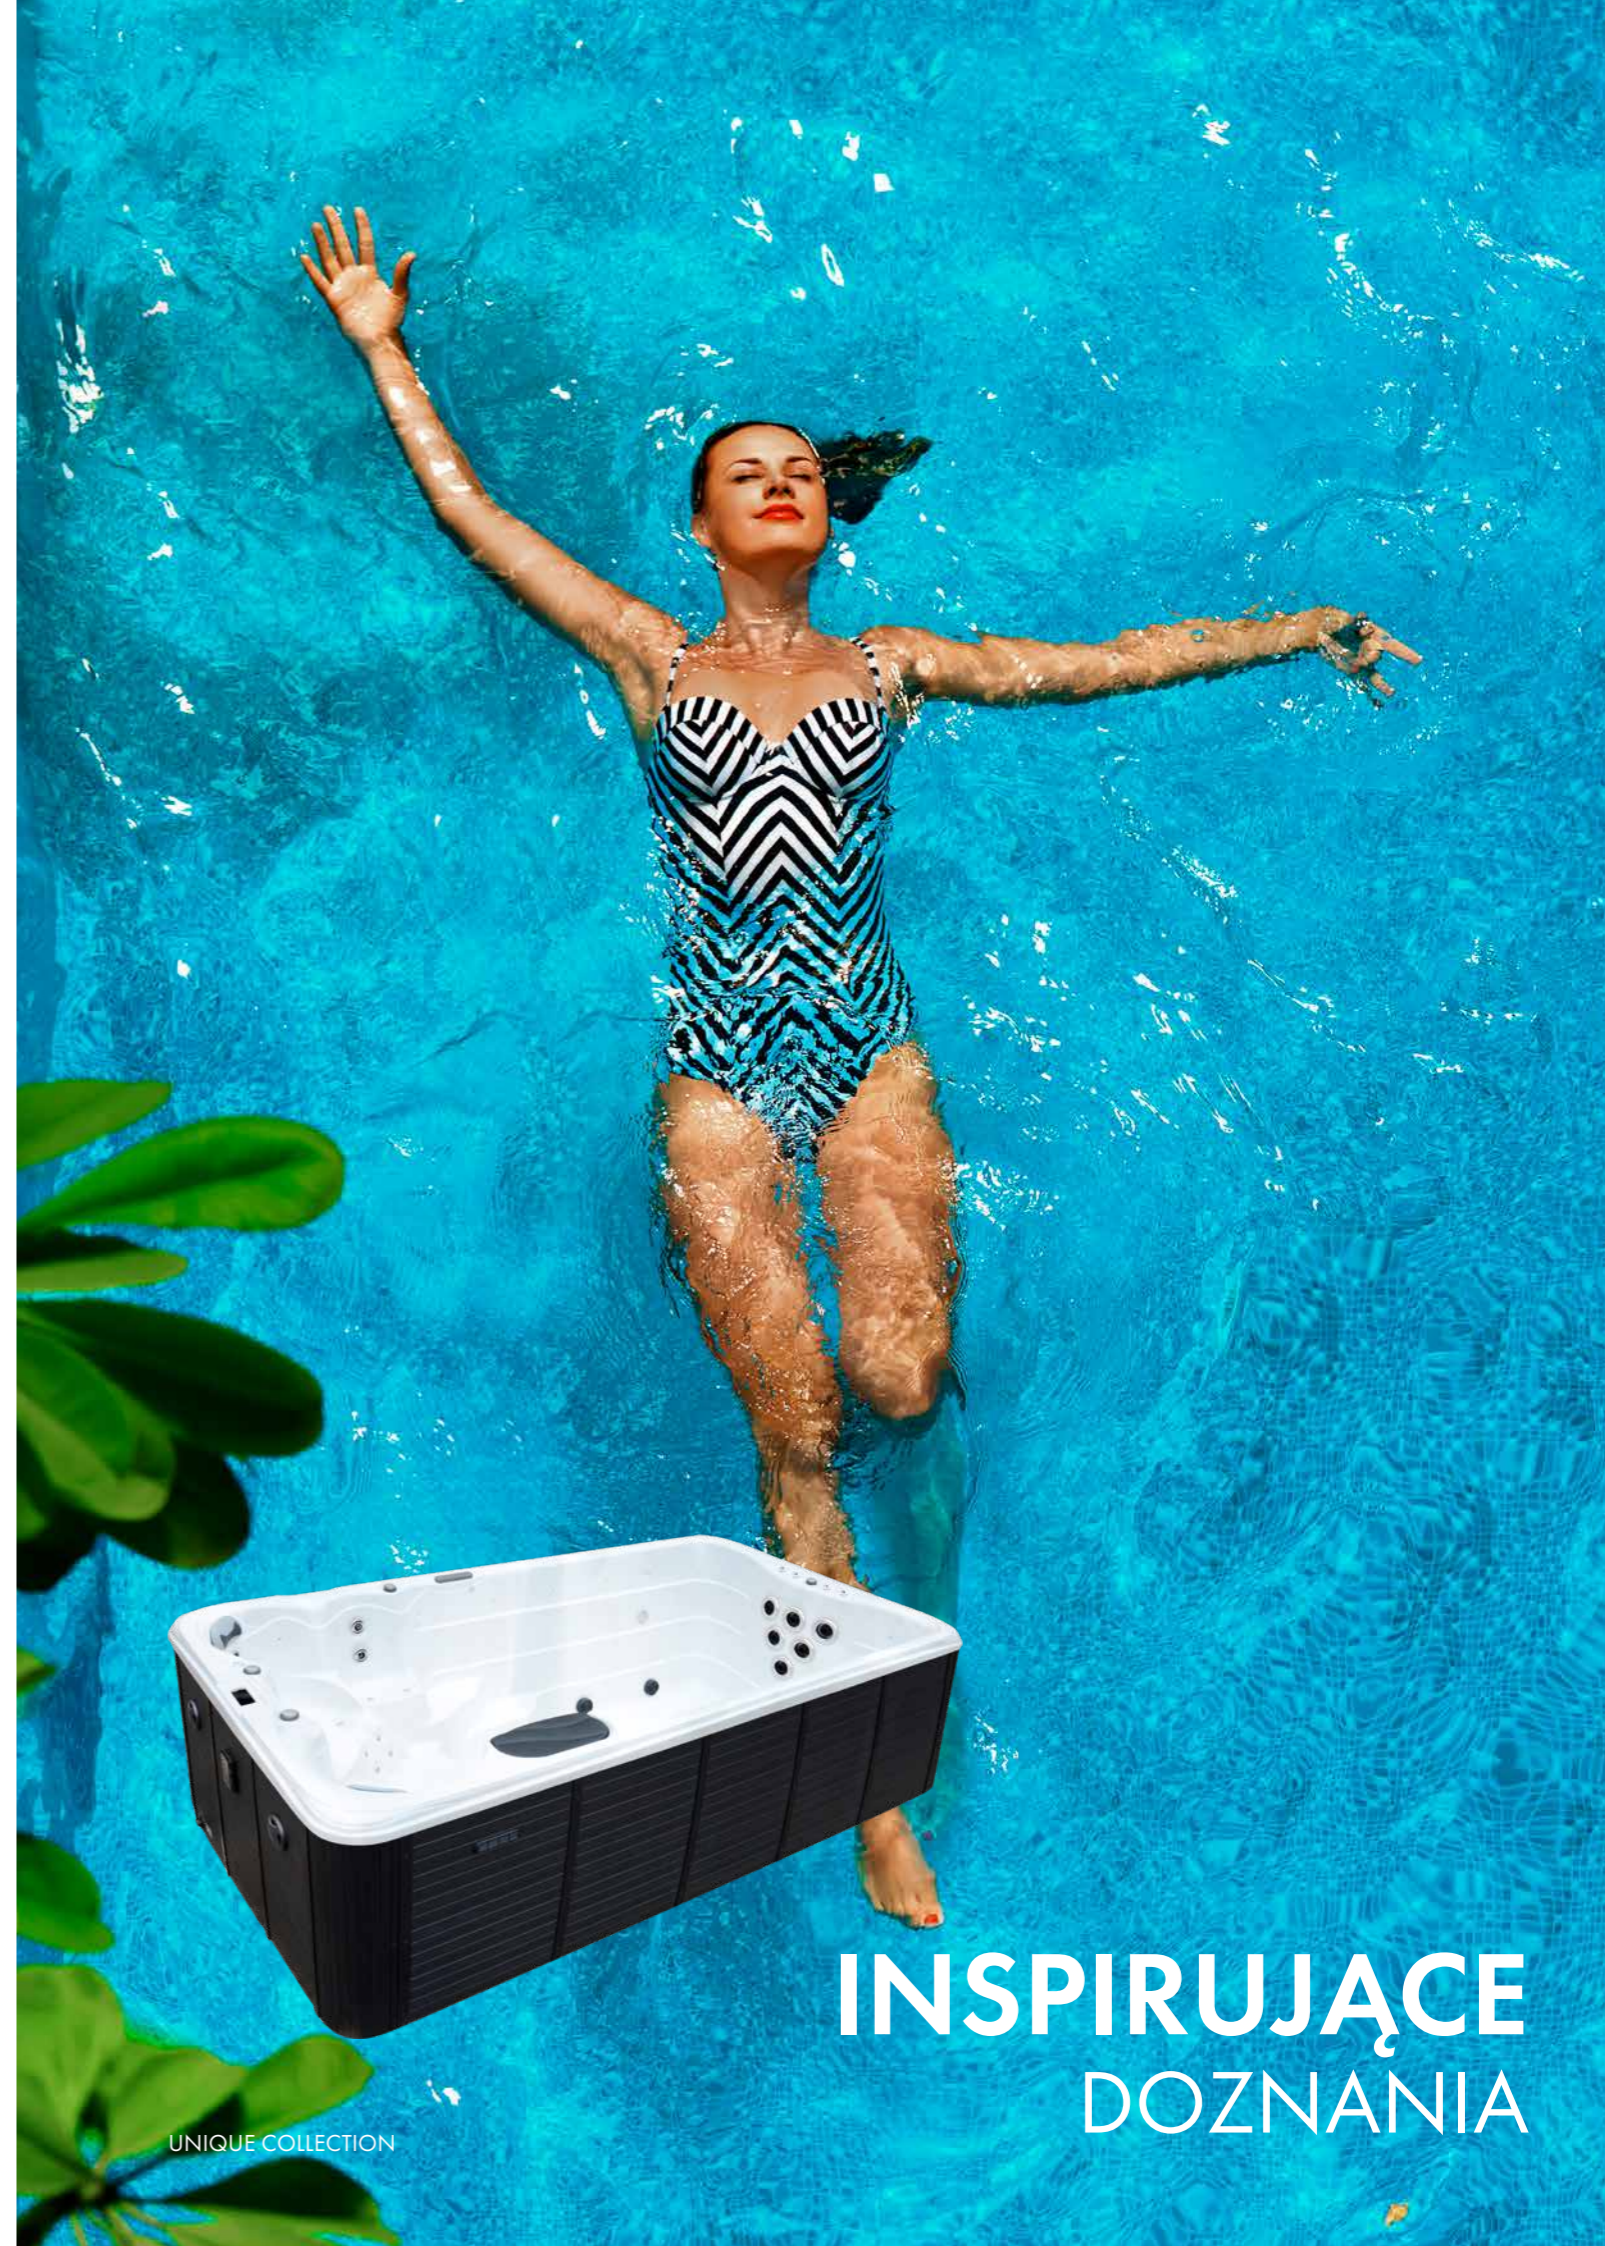

INSPIRUJĄCE
DOZNANIA