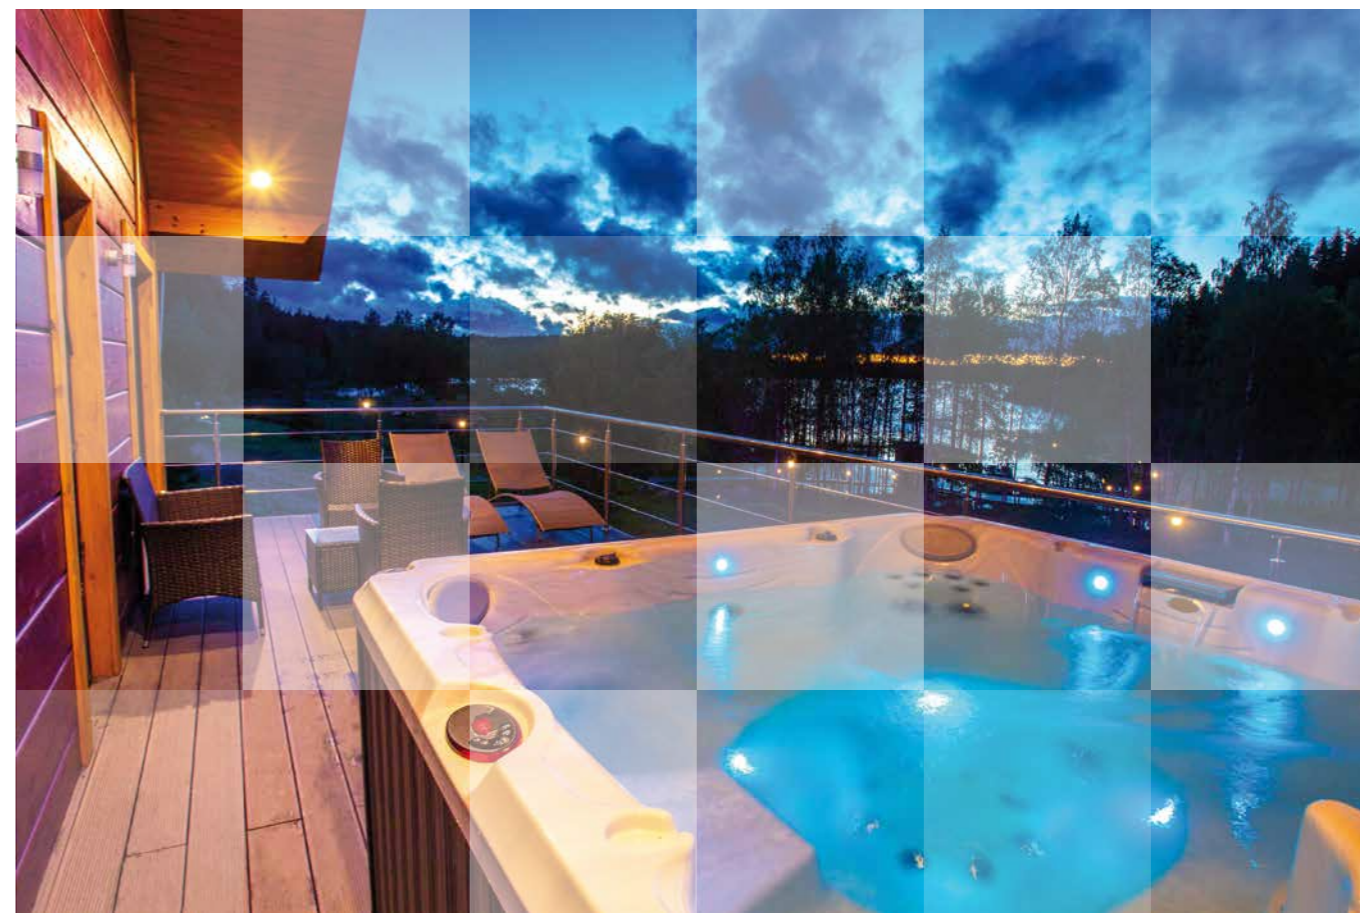

ZAPROJEKTUJ swoje przydomowe SPA

Kopiowanie, rozpowszechnianie, przedruk i publikacja w jakiegokolwiek formie (również elektronicznej) do celów komercyjnych lub prywatnych bez zgody autora zabronione.

Nota prawna

Wszystkie ilustracje zamieszczone w katalogu obowiązują tylko dla zaprezentowanego modelu, ale nie dla serii produktów. Wartość tolerancji wymiarów podanych w katalogu wynosi +/- 2%. Zmiany techniczne zastrzeżone. Niniejszy katalog nie jest ofertą handlową w rozumieniu Kodeksu Cywilnego. Copyright christi.pl.