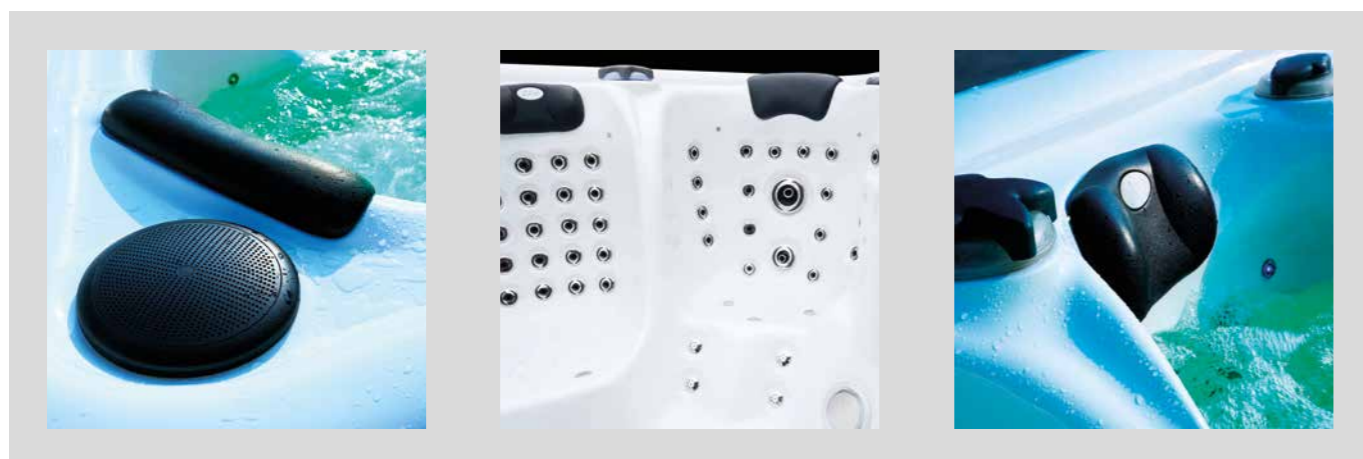

Cena katalogowa: 26.399,00 € Netto

WYPOSAŻENIE

- 6 strumiennic wodnych River Jets
- 3 pompy dwubiegowe strumiennic wodnych o mocy 3 KM każda
- 62 dysze do masażu wodnego
- pompa dwubiegowa do hydromasażu o mocy 2 KM
- sterowanie Balboa Sport / Gecko*
- nagłośnienie wewnętrzne Bluetooth Audio System - 4 szt.
- halogen LED multikolor - 2 szt.
- oświetlenie 40-punktowe lustra wody
- fontanna podświetlana LED
- niecka Swim Spa akrylowa z powłoką antybakteryjną Microban®
- termoizolacja wanny Fiber Core BASF®
- ozonator Silence O₃
- pompa cyrkulacyjna
- 4 zagłówki
- podstawa wanny Insect Protection