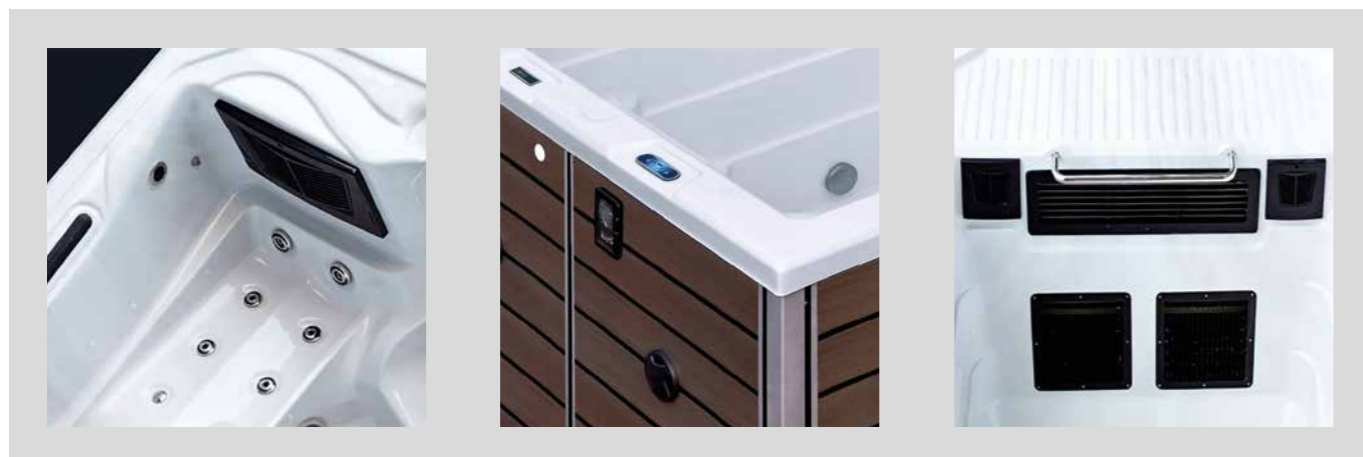

14. DIMENSION

Swim Spa Series
3 siedziska

wymiary: 595 x 228 x 154 cm
waga bez wody: 900 kg
pojemność wody: 9200 litrów

Cena katalogowa: 38.499,00 € Netto

WYPOSAŻENIE

- 4 turbiny wodne DIMENSION Infinity zasilane pompami o mocy 3,75 KM każda
- 9 dysz do masażu wodnego
- pompa dwubiegowa do hydromasażu o mocy 2 KM
- sterowanie Balboa Sport / Gecko*
- halogen LED multikolor - 2 szt.
- 30-punktowe oświetlenie lustra wody
- niecka Swim Spa akrylowa z powłoką antybakteryjną Microban®
- termoizolacja wanny Fiber Core BASF®
- ozonator Silence O₃
- pompa cyrkulacyjna
- poręcz wewnętrzna
- podstawa wanny Insect Protection

*Opcjonalny system sterowania Gecko za dodatkową opłatą