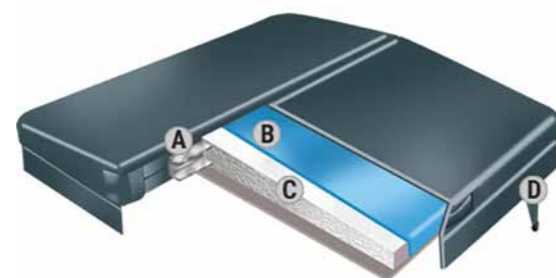

SYSTEM DŹWIĘKOWY Bluetooth Audio

System dźwiękowy klasy premium wyposażony jest w Bluetooth, dwa pełnozakresowe głośniki o wysokiej wierności odtwarzania. Wystarczy sparować smartfon, aby bezprzewodowo przesyłać muzykę.